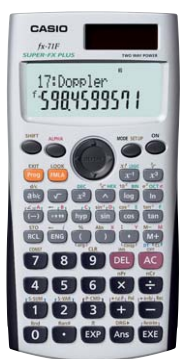

fx-71F 仮数10桁
¥6,900(税込¥7,245)
JANコード: 4971850 175148
7メモリー 最大680バイト
180関数・機能

関数電卓 機能別・分野別早見表

分野	電 気		土 建		木 業		情 報 処 理		物 理 学		機 械		生 産 管 理 実 質 管 理 実 験		数 学				生 物 学 医 学 薬 学		経 済 学 社 会 学 統 計 学		資 格 試 験							
	複素数計算	科学定数	公式内蔵	三角関数	座標変換	ヘロンの公式	2進/8進/16進計算	論理計算	プログラム	科学定数	回帰分析	公式内蔵	プログラム	関数計算	三角関数	双曲線関数	座標変換	公式内蔵	プログラム	標準偏差	回帰分析	プログラム	統計グラフ	統計グラフ	標準偏差	回帰分析	プログラム	統計グラフ	日本P.E.E試験	土地調査士試験
fx-993ES	●	●	—	—	●	●	—	●	●	●	●	—	—	●	●	●	—	—	—	—	—	—	—	—	—	—	—	—	—	
fx-573ES	●	●	—	—	●	●	—	●	●	●	●	—	—	●	●	●	—	—	—	—	—	—	—	—	—	—	—	—	—	
fx-913ES	●	●	—	—	●	●	—	●	●	●	●	—	—	●	●	●	—	—	—	—	—	—	—	—	—	—	—	—	—	
fx-373ES	●	●	—	—	●	●	—	●	●	●	●	—	—	●	●	●	—	—	—	—	—	—	—	—	—	—	—	—	—	
fx-9860GII	●	●	—	—	●	●	—	●	●	●	●	—	—	●	●	●	—	—	—	—	—	—	—	—	—	—	—	—	—	
fx-5800P	●	●	—	—	●	●	—	●	●	●	●	—	—	●	●	●	—	—	—	—	—	—	—	—	—	—	—	—	—	
fx-71F	●	●	—	—	●	●	—	●	●	●	●	—	—	●	●	●	—	—	—	—	—	—	—	—	—	—	—	—	—	

*1 積分計算を行う場合、積分値が区間より負になるときは注意が必要です。 *2 電卓持込に関する規定が変更になる場合がありますので、詳細は試験の公式ホームページ等でご確認ください。

関数電卓の主な機能

機 種	JANコード	仮数桁数 指数桁数	内部演算 桁数	ドット表示	メモリー	メモリー 保護機能	数学 自然表示	書式通り 入力	分数 計算	時間計算 60進・10進	2進・8進・ 16進計算	論理 演算	標準偏差 2変数統計	統計計算 編集機能	順序 組合せ	双曲線 逆双曲線	座標 変換	ENG 変換	複素数 計算	行列 計算	微分計算^{*3}	積分^{*3}	Σ 計算	方程式 計算	指数表示 指定	科学 定数	単位 換算	プログラム バイト/ ステップ数								
																													連続演算 機能	オート パワーオフ	電源 動作	メモリー保護 動作	電池寿命^{*6} 動作	メモリー保護 動作	大きさ(mm):縦×横×高さ 重さ(g):電池込み	付属品
fx-993ES	4971850 183969	10桁+2桁	15	31×96ドット	9	●	●	●	●	●	●	●	●	●	●	●	●	●	●	●	●	●	●	●	●	●	●	●	—							
fx-573ES	4971850 183952	10桁+2桁	15	31×96ドット	9	●	●	●	●	●	●	●	●	●	●	●	●	●	●	●	●	●	●	●	●	●	●	●	—							
fx-913ES	4971850 183945	10桁+2桁	15	31×96ドット	9	●	●	●	●	●	●	●	●	●	●	●	●	●	●	●	●	●	●	●	●	●	●	●	—							
fx-373ES	4971850 183938	10桁+2桁	15	31×96ドット	9	●	●	●	●	●	●	●	●	●	●	●	●	●	●	●	●	●	●	●	●	●	●	●	—							
fx-9860GII	4971850 186076	10桁+2桁	15	128×64ドット^{*1}	28	●	●	●	●	●	●	●	●	●	●	●	●	●	●	●	●	●	●	●	●	●	●	●	62,000							
fx-5800P	4971850 175162	10桁+2桁	15	31×96ドット	26~2,398	●	●	●	●	●	●	●	●	●	●	●	●	●	●	●	●	●	●	●	●	●	●	●	28,500							
fx-71F	4971850 175148	10桁+2桁	15	16桁×1行	7	●	—	●	●	●	●	●	●	●	●	●	●	●	●	●	●	●	●	●	●	●	●	●	680							

機 種	数式記憶 バイト/ステップ	公式 記憶数	数値 テーブル	リスト 機能	ソルバ 機能	リブレ 機能	アンサー 機能	マルチ ステートメント	エラー 位置表示	連続演算 機能	オート パワーオフ	電源		電池寿命^{*6}		大きさ(mm):縦×横×高さ 重さ(g):電池込み	付属品
												動作	メモリー保護	動作	メモリー保護		
fx-993ES	99^{*4}	—	●	●	●	●	●	●	●	●	●	T・W・P^{*5}(LR44×1)	—	約3年^{*7}	—	162×80×11.1mm、約95g	ハードケース
fx-573ES	99^{*4}	—	●	●	●	●	●	●	●	●	●	単4×1	—	約17,000時間^{*8}	—	162×80×13.8mm、約100g	ハードケース
fx-913ES	99^{*4}	—	●	●	●	●	●	●	●	●	●	T・W・P^{*5}(LR44×1)	—	約3年^{*7}	—	162×80×11.1mm、約95g	ハードケース
fx-373ES	99^{*4}	—	●	●	●	●	●	●	●	●	●	単4×1	—	約17,000時間^{*8}	—	162×80×13.8mm、約100g	ハードケース
fx-9860GII	—	—	●	●	●	●	●	●	●	●	●	単4×4	—	約280時間(LR03)^{*9}	—	184×91.5×21.2mm、約220g	ハードケース
fx-5800P	127	128	●	●	●	●	●	●	●	●	●	単4×1	—	約1年^{*7}	—	163×81.5×15.1mm、約150g	一体型ハードカバー
fx-71F	—	23	—	—	—	—	—	—	—	—	—	T・W・P^{*5}(LR44×1)	—	約3年^{*7}	—	161×80×12.2mm、約105g	ハードケース

関数電卓には三角・逆三角・対数・指数・べき乗・べき乗根、√、2乗、立方根、逆数、乱数、階乗、πが搭載されています。
※1 グラフを描画したときに表示する範囲です。 ※2 統計データを一覧表の形式でわかりやすく入力でき、統計計算に利用することができます。 ※3 積分計算を行う場合、積分値が区間より負になるときは注意が必要です。
※4 数式記憶により記憶された計算式は新たな演算やモード切替、電源オフによりクリアされます。 ※5 T・W・PはTWO WAY POWERの略です。 ※6 ご使用方法により電池寿命が異なります。 ※7 1日1時間使用時。
※8 カウンタ点滅表示連続放置時。 ※9 表示連続放置(MENU表示中)。

安全上のご注意 正しく安全にお使いいただくため、ご使用前に必ず取扱説明書をお読みください。	警告 ●AC電源を使用する機種は、指定以外の電源・電圧、接続コード、ACアダプター(チャージャー)は使用しないでください。火災、感電の原因となります。 ●内部に水や異物が入った場合や、煙が出ている、へんな臭いがあるなどの異常状態で使用しないでください。火災、感電の原因となります。
	注意 ●水、湿気、湯気、ほこり、油煙等の多い場所及び高温の場所に設置しないでください。火災、感電、故障などの原因になることがあります。