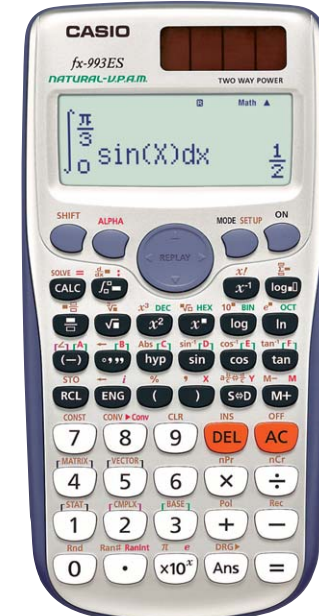

「数学自然表示」に加え、学校の授業や仕事の現場で役立つ機能が充実。

〈ソーラー／電池併用タイプ〉

- 数学自然表示
- 日本PE・FE試験協会認定
- n進計算
- 論理演算
- 2変数統計
- ab% 分数計算機能
- M メモリー保護機能

fx-993ES
仮数10桁
オープン価格
JANコード:4971850 183969
9×メモリー
405関数・機能

〈電池使用タイプ〉