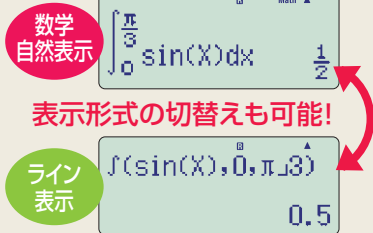

カシオの「数学自然表示」とは、分数、べき乗、Σ、定積分、√などの数式や記号を、教科書や理工系専門書通りに入力、表示することができます。キー入力も従来より容易になり、計算結果を分数や√を含む表現で表示できるので、授業において便利です。また、式などを見直したり、編集し直して再計算することも簡単にできます。さらに、解の表示を無理数から数値(小数)へ、簡単に切替える機能も備えていますので、理工系の研究や実務などにも適しており、さまざまな分野で活用できます。

表示

数式・記号表示が教科書通りで分かりやすい！

*1 個々の式や数値をすべて1行で表示する形式。

表示が教科書と同じ！

数学
自然表示
なら！

複雑な微分や積分の計算も、教科書通りに表示します。

ライン表示

表示形式の切替えも可能！

変換

計算結果の表示をワンタッチで変換できる！

分数や√を含む無理数、小数点以下を含む数値、どちらでも表示可能です。

■SD変換機能*2

数学自然表示で分数や√で出力された解を、SDキーでワンタッチで数値(小数)に変換することができるので、授業や実務など、さまざまな分野で有効活用できます。

*2 SはStandard(標準)、DはDecimal(小数)の略です。

入力

入力方法もスムーズ！カンタンに計算式が入力できます。