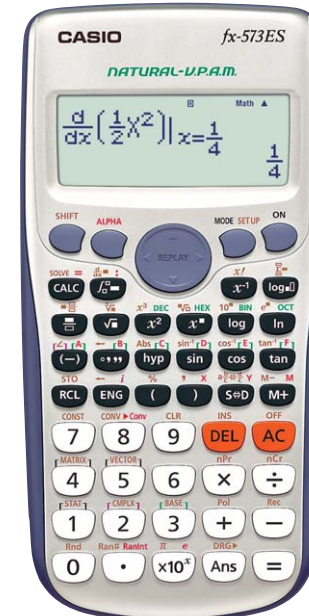

- 数学自然表示
- 日本PE・FE試験協会認定
- n進計算
- 論理演算
- 2変数統計
- ab% 分数計算機能
- M メモリー保護機能

fx-573ES
仮数10桁
オープン価格
JANコード:4971850 183952
9×メモリー
369関数・機能

〈ソーラー／電池併用タイプ〉