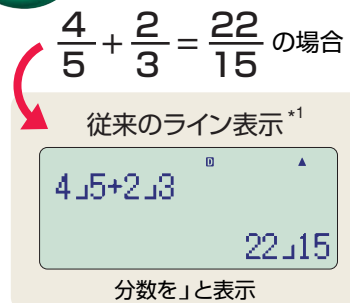

関数電卓の表示革命

数式や計算結果を教科書通りに表示する「数学自然表示^{*}」を開発。
 使いやすさ、見やすさを追求したこれからの関数電卓です。

$$\frac{d}{dx} \left(\frac{1}{2}x^2 \right) \Big|_{x=\frac{1}{4}} \quad \frac{1}{4}$$

$$\sin(60) \quad \frac{\sqrt{3}}{2}$$

$$\frac{\sqrt{6} + \sqrt{2}}{\sqrt{3}} \quad \frac{\sqrt{6} + 3\sqrt{2}}{3}$$

$$\log_3 \left(\frac{1}{9} \right) \quad -2$$

分数や√など、
教科書通りに
表示できます。

選ばれています
カシオの電卓

「電卓」メーカーシェア
*2009年1月～2009年12月「電卓」
 メーカー別数量シェア 全国の有力家電
 量販店での販売実績を集計するGfK Japan調べ

fx-993ES

^{*}「数学自然表示」は、カシオの登録商標です。

表示も入力も教科書通り！ 関数電卓を変えるカシオの「数学自然表示」

表示

数式・記号表示が教科書通りで分かりやすい！

*1 個々の式や数値をすべて1行で表示する形式。

表示が教科書と同じ！

数学
自然表示
なら！

複雑な微分や積分の計算も、教科書通りに表示します。

ライン表示

表示形式の切替えも可能！