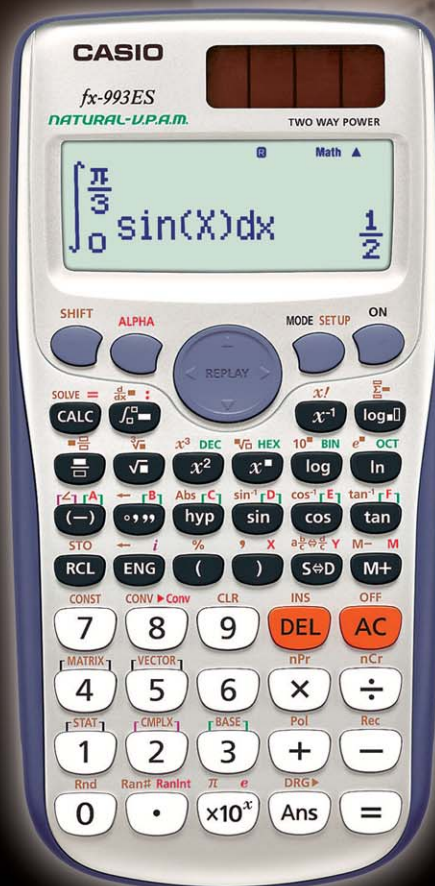

関数電卓の表示革命

数式や計算結果を教科書通りに表示する「数学自然表示^{*}」を開発。
 使いやすさ、見やすさを追求したこれからの関数電卓です。

$$\frac{d}{dx} \left(\frac{1}{2}x^2 \right) \Big|_{x=\frac{1}{4}} \quad \frac{1}{4}$$

$$\sin(60) \quad \frac{\sqrt{3}}{2}$$

$$\frac{\sqrt{6} + \sqrt{2}}{\sqrt{3}} \quad \frac{\sqrt{6} + 3\sqrt{2}}{3}$$

$$\log_3 \left(\frac{1}{9} \right) \quad -2$$

分数や√など、
教科書通りに
表示できます。

選ばれています
カシオの電卓

「電卓」メーカーシェア
*2009年1月～2009年12月「電卓」
 メーカー別数量シェア 全国の有力家電
 量販店での販売実績を集計するGfK Japan調べ

fx-993ES

^{*}「数学自然表示」は、カシオの登録商標です。

表示も入力も教科書通り！ 関数電卓を変えるカシオの「数学自然表示」

カシオの「数学自然表示」とは、分数、べき乗、Σ、定積分、√などの数式や記号を、教科書や理工系専門書通りに入力、表示することができます。キー入力も従来より容易になり、計算結果を分数や√を含む表現で表示できるので、授業において便利です。また、式などを見直したり、編集し直して再計算することも簡単にできます。さらに、解の表示を無理数から数値(小数)へ、簡単に切替える機能も備えていますので、理工系の研究や実務などにも適しており、さまざまな分野で活用できます。

表示

数式・記号表示が教科書通りで分かりやすい！

*1 個々の式や数値をすべて1行で表示する形式。

表示が教科書と同じ！

数学
自然表示
なら！

複雑な微分や積分の計算も、教科書通りに表示します。

ライン表示

表示形式の切替えも可能！