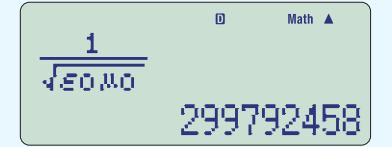

その他にも多彩な関数機能を搭載

- ●マルチプレイ機能 ●複素数計算
- ●n進計算(2進、8進、10進、16進) ●統計計算
- ●分数計算 ●テーブル計算 ●順列・組合せ
- ●マルチステートメント ●Σ計算